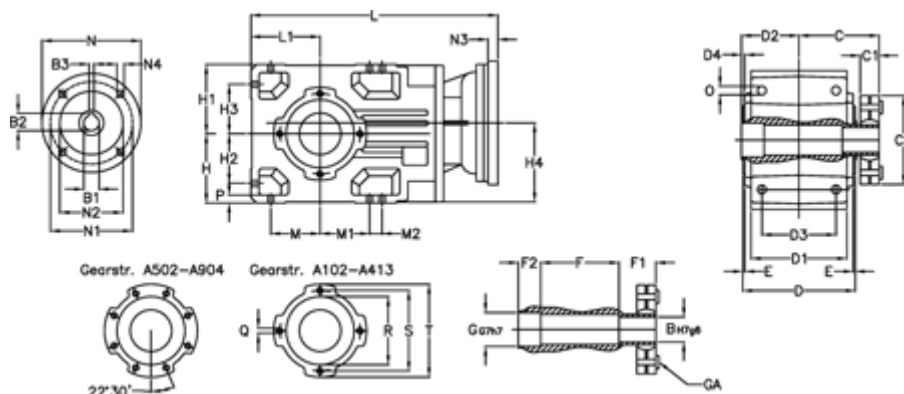

Varenummer: 29600102865225
 Beskrivelse: Keglehjulsgear A102US-28,6-P71B5

Mål

B	= 30	D = 117	F2 = 36	L = 282.5	N3 = -
B1	= 14	D1 = 95	G = 32	L1 = 70	N4 = M8x16
B2	= 16.3	D2 = 60	GA = 14,5 NM	M = 50.0	O = 9.5
B3	= 5	D3 = 75	H = 70	M1 = 50.0	P = 9
Betegnelse	= A102US-xx-P71 B5	d4 = 4.5	H1 = 70	M2 = -	Q = M8x12
C	= 89.5	E = 3.0	H2 = 50.0	N = 160	R = 80
C1	= 23	F = 77.5	H3 = 50.0	N1 = 130	S = 100
C2	= 72.0	F1 = 36.0	H4 = 83.0	N2 = 110	T = 120